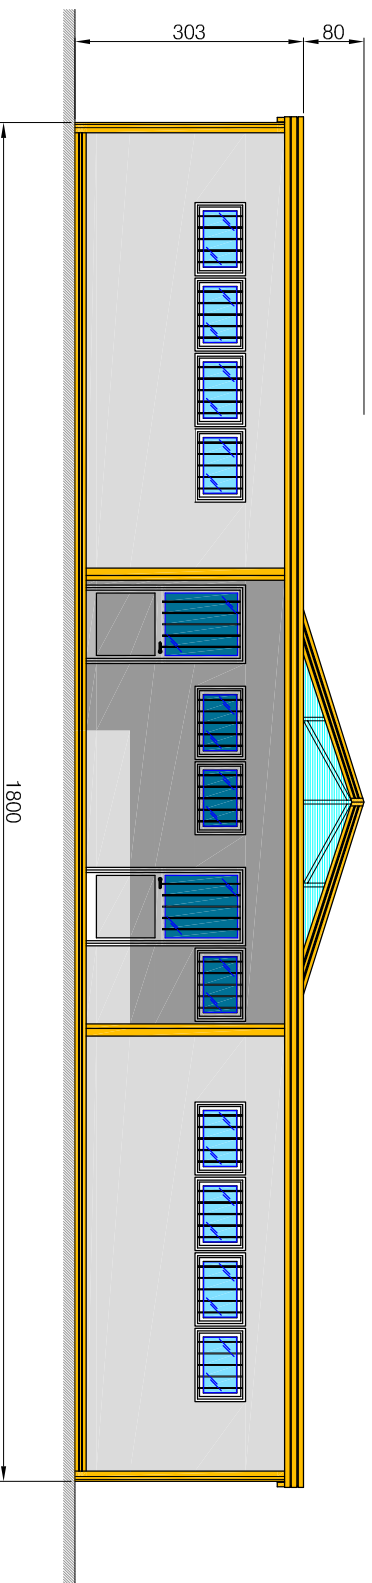

PIANTA

PROSPETTO PRINCIPALE

Altezza esterna H 303 cm
Altezza interna H 270 cm

SPOGLIATOIO PREFABBRICATO MODULARE TIPO SP 6

PREFABBRICATI MODULARI ISOLATI

Via G. Galilei, 289 - 21040 UBOLDO (VA) <http://www.novabox.it>
Tel. 02-96780555 Fax 02-96789847 E-mail: info@novabox.it

| | | |
|----------------|----------------|--------------------|
| Committente: | Matricola Nr.: | Tavola: |
| Indirizzo: | Nr.: | PIANTA / Prospetto |
| Organico: | Scala: | Aggiornamento: |
| MIS Spogliatoi | | |