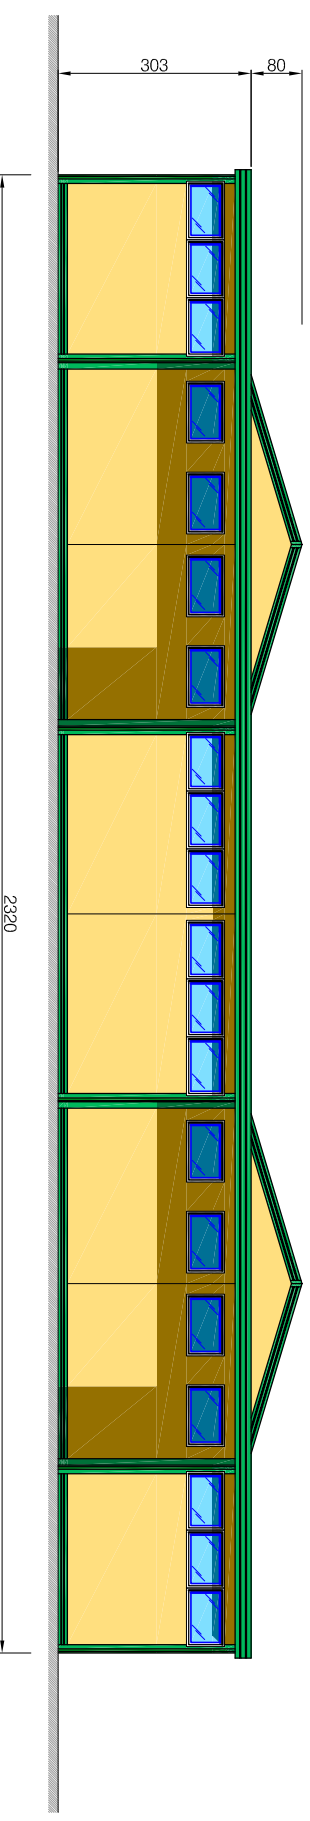

PIANTA

PROSPETTO PRINCIPALE

Altezza esterna H 303 cm  
Altezza interna H 270 cm

**SPOGLIATOIO PREFABBRICATO MODULARE TIPO SP 8**

**Novabox** s.r.l.  
PREFABBRICATI MODULARI SOLUTI

Via G. Galilei, 269 - 21040 UBOLDO (VA) <http://www.novabox.it>  
Tel. 02-24678055 - Fax 02-24678847 - Email: [info@novabox.it](mailto:info@novabox.it)

Completato:	Modello:	Integrità:	Scale:	Aggiornamenti:
MB Spogliatoi	Dir. n°	XXX	---	---

Modello: NBO-xxx  
Integrità: XXX  
Scale: ---  
Aggiornamenti: ---

Modello: NBO-xxx  
Integrità: XXX  
Scale: ---  
Aggiornamenti: ---